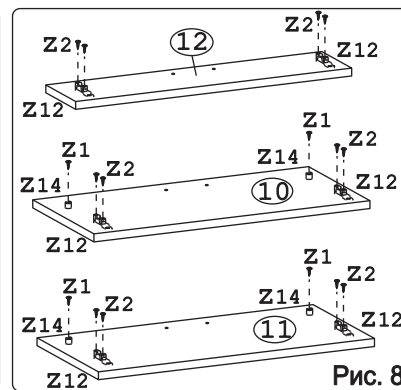

						 для крепления столешни							
Евровинт 50	12 шт.	Шуруп 3x12 п/сфера	24 шт.	Шуруп 4x16	20 шт.	Шуруп 4x30	4 шт.	Стыков. профиль L=683	1 шт.	Ножка кухонная 100-110	4 шт.	Загл. к ев. винту	8 шт.
													
Загл. самокл. Д14	4 шт.	Саморез 6x10	12 шт.	Стяжка 30 мм.	2 компл.	Ручка P401	3 шт.	Клипса для ножки	2 шт.	Уплотнитель для цоколя L=598	1 шт.		

Метабокс Innotech 470 h-70 мм (1 компл.) (Z):

											
Шуруп 3.5x25 Хеттих	4 шт.	Шуруп 4x16 Хеттих	8 шт.	Боковина 470 мм, лев	1 шт.	Боковина 470 мм, прав	1 шт.	Направ. ролик. 470 мм, лев	1 шт.	Направ. ролик. 470 мм, прав	1 шт.
											
Держатель ст. 70 мм, лев.	1 шт.	Держатель ст. 70 мм, прав.	1 шт.	Держатель фас.	2 шт.	Заглушка Хеттих	2 шт.				

Метабокс Innotech 470 h-176 мм (2 компл.) (Z):

													
Шуруп 3.5x13 Хеттих	4 шт.	Шуруп 3.5x25 Хеттих	8 шт.	Шуруп 4x16 Хеттих	24 шт.	Боковина 470 мм, лев	2 шт.	Боковина 470 мм, прав	2 шт.	Направ. ролик. 470 мм, лев	2 шт.		
													
Направ. ролик. 470 мм, прав	2 шт.	Держатель ст. 176 мм, лев.	2 шт.	Держатель ст. 176 мм, прав.	2 шт.	Держатель фас.	4 шт.	Рейлинг 470 мм	4 шт.	Держатель рейлинга	4 шт.	Заглушка Хеттих	4 шт.

Наименование деталей

1.	Боковина левая	702x509	1 шт.
2.	Боковина правая	702x509	1 шт.
3.	Основание	600x510	1 шт.
4.	Цоколь	598x100	1 шт.
5.	Дно ящика	489x480	3 шт.
6.	Планка	566x92	2 шт.
7.	Стенка ДВПО	716x296	2 шт.
8.	Стенка ящика	478x65	1 шт.
9.	Стенка ящика	478x176	2 шт.
10.	Фасад ящика средн. МДФ	596x278	1 шт.
11.	Фасад ящика нижн. МДФ	596x278	1 шт.
12.	Фасад ящика верх. МДФ ДР	596x150	1 шт.