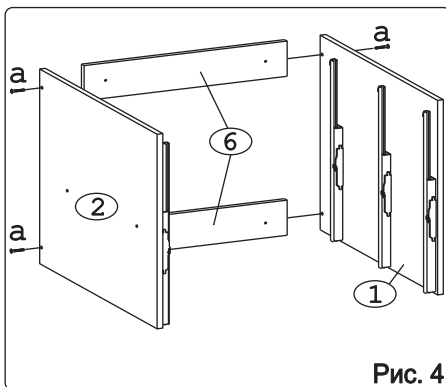

						 для крепления столешни							
Евровинт 50	12 шт.	Шуруп 3x12 п/сфера	24 шт.	Шуруп 4x16	20 шт.	Шуруп 4x30	4 шт.	Стыков. профиль L=683	1 шт.	Ножка кухонная 100-110	4 шт.	Загл. к ев. винту	8 шт.
													
Загл. самокл. Д14	4 шт.	Саморез 6x10	12 шт.	Стяжка 30 мм.	2 компл.	Ручка P401	3 шт.	Клипса для ножки	2 шт.	Уплотнитель для цоколя L=598	1 шт.		

Метабокс Innotech 470 h-70 мм (1 компл.) (Z):

											
Шуруп 3.5x25 Хеттих	4 шт.	Шуруп 4x16 Хеттих	8 шт.	Боковина 470 мм, лев	1 шт.	Боковина 470 мм, прав	1 шт.	Направ. ролик. 470 мм, лев	1 шт.	Направ. ролик. 470 мм, прав	1 шт.
											
Держатель ст. 70 мм, лев.	1 шт.	Держатель ст. 70 мм, прав.	1 шт.	Держатель фас.	2 шт.	Заглушка Хеттих	2 шт.				

Метабокс Innotech 470 h-176 мм (2 компл.) (Z):

													
Шуруп 3.5x13 Хеттих	4 шт.	Шуруп 3.5x25 Хеттих	8 шт.	Шуруп 4x16 Хеттих	24 шт.	Боковина 470 мм, лев	2 шт.	Боковина 470 мм, прав	2 шт.	Направ. ролик. 470 мм, лев	2 шт.		
													
Направ. ролик. 470 мм, прав	2 шт.	Держатель ст. 176 мм, лев.	2 шт.	Держатель ст. 176 мм, прав.	2 шт.	Держатель фас.	4 шт.	Рейлинг 470 мм	4 шт.	Держатель рейлинга	4 шт.	Заглушка Хеттих	4 шт.

Наименование деталей

1.	Боковина левая	702x509	1 шт.
2.	Боковина правая	702x509	1 шт.
3.	Основание	600x510	1 шт.
4.	Цоколь	598x100	1 шт.
5.	Дно ящика	489x480	3 шт.
6.	Планка	566x92	2 шт.
7.	Стенка ДВПО	716x296	2 шт.
8.	Стенка ящика	478x65	1 шт.
9.	Стенка ящика	478x176	2 шт.
10.	Фасад ящика средн. МДФ	596x278	1 шт.
11.	Фасад ящика нижн. МДФ	596x278	1 шт.
12.	Фасад ящика верх. МДФ ДР	596x150	1 шт.