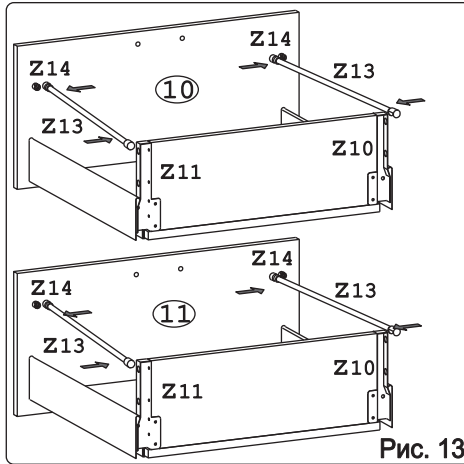

						 для крепления столешни							
Евровинт 50	12 шт.	Шуруп 3x12 п/сфера	24 шт.	Шуруп 4x16	20 шт.	Шуруп 4x30	4 шт.	Стыков. профиль L=683	1 шт.	Ножка кухонная 100-110	4 шт.	Загл. к ев. винту	8 шт.
													
Загл. самокл. Д14	4 шт.	Саморез 6x10	12 шт.	Стяжка 30 мм.	2 компл.	Ручка P401	3 шт.	Клипса для ножки	2 шт.	Уплотнитель для цоколя L=598	1 шт.		

Метабокс Innotech 470 h-176 мм (2 компл.) (Z):

													
Шуруп 3.5x13 Хеттих	4 шт.	Шуруп 3.5x25 Хеттих	8 шт.	Шуруп 4x16 Хеттих	24 шт.	Боковина 470 мм, лев	2 шт.	Боковина 470 мм, прав	2 шт.	Направ. ролик. 470 мм, лев	2 шт.		
													
Направ. ролик. 470 мм, прав	2 шт.	Держатель ст. 176 мм, лев.	2 шт.	Держатель ст. 176 мм, прав.	2 шт.	Держатель фас.	4 шт.	Рейлинг 470 мм	4 шт.	Держатель рейлинга	4 шт.	Заглушка Хеттих	4 шт.

Наименование деталей

1.	Боковина левая	702x509	1 шт.
2.	Боковина правая	702x509	1 шт.
3.	Основание	600x510	1 шт.
4.	Цоколь	598x100	1 шт.
5.	Дно ящика	489x480	3 шт.
6.	Планка	566x92	2 шт.
7.	Стенка ДВПО	716x296	2 шт.
8.	Стенка ящика	478x65	1 шт.
9.	Стенка ящика	478x176	2 шт.
10.	Фасад ящика средн. МДФ	596x278	1 шт.
11.	Фасад ящика нижн. МДФ	596x278	1 шт.
12.	Фасад ящика верх. МДФ ДР	596x150	1 шт.

Рис. 10

Рис. 11

Рис. 12

Рис. 13

Внимание!
Цоколь с помощью крепежных колец крепится к ножкам.

4

Рис. 14

Рис. 15