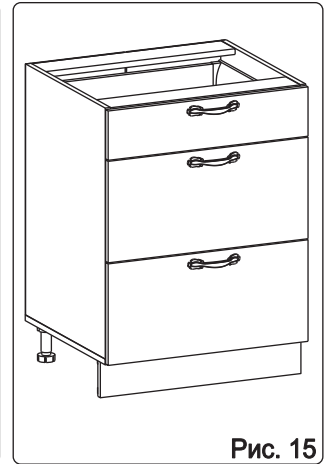

						 для крепления столешни							
Евровинт 50	12 шт.	Шуруп 3x12 п/сфера	24 шт.	Шуруп 4x16	20 шт.	Шуруп 4x30	4 шт.	Стыков. профиль L=683	1 шт.	Ножка кухонная 100-110	4 шт.	Загл. к ев. винту	8 шт.
													
Загл. самокл. Д14	4 шт.	Саморез 6x10	12 шт.	Стяжка 30 мм.	2 компл.	Ручка P401	3 шт.	Клипса для ножки	2 шт.	Уплотнитель для цоколя L=598	1 шт.		

Наименование деталей

1.	Боковина левая	702x509	1 шт.
2.	Боковина правая	702x509	1 шт.
3.	Основание	600x510	1 шт.
4.	Цоколь	598x100	1 шт.
5.	Дно ящика	489x480	3 шт.
6.	Планка	566x92	2 шт.
7.	Стенка ДВПО	716x296	2 шт.
8.	Стенка ящика	478x65	1 шт.
9.	Стенка ящика	478x176	2 шт.
10.	Фасад ящика средн. МДФ	596x278	1 шт.
11.	Фасад ящика нижн. МДФ	596x278	1 шт.
12.	Фасад ящика верх. МДФ ДР	596x150	1 шт.

Рис. 10

Рис. 11

Рис. 12

Рис. 13

Внимание!
Цоколь с помощью крепежных колец крепится к ножкам.

4

Рис. 14

Рис. 15