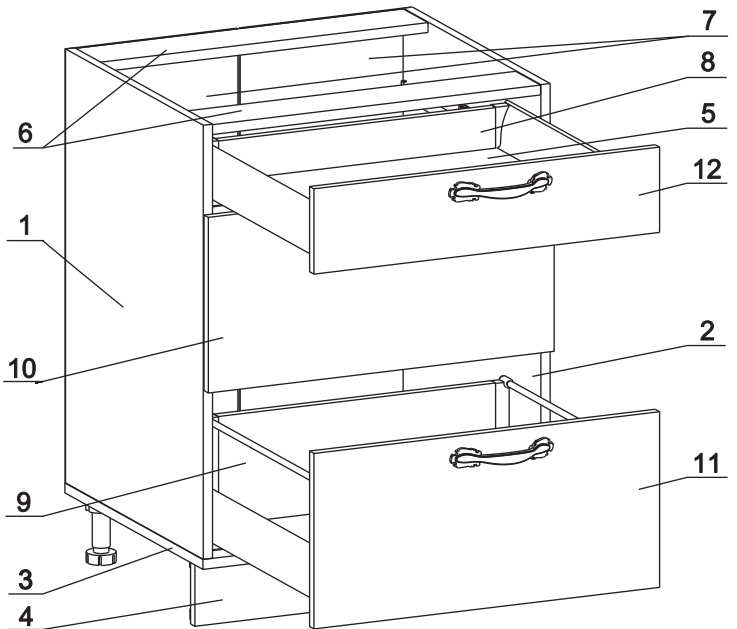

						 для крепления столешни							
Евровинт 50	12 шт.	Шуруп 3x12 п/сфера	24 шт.	Шуруп 4x16	20 шт.	Шуруп 4x30	4 шт.	Стыков. профиль L=683	1 шт.	Ножка кухонная 100-110	4 шт.	Загл. к ев. винту	8 шт.
													
Загл. самокл. Д14	4 шт.	Саморез 6x10	12 шт.	Стяжка 30 мм.	2 компл.	Ручка P401	3 шт.	Клипса для ножки	2 шт.	Уплотнитель для цоколя L=598	1 шт.		

Метабокс Innotech 470 h-70 мм (1 компл.) (Z):

											
Шуруп 3.5x25 Хеттих	4 шт.	Шуруп 4x16 Хеттих	8 шт.	Боковина 470 мм, лев	1 шт.	Боковина 470 мм, прав	1 шт.	Направ. ролик. 470 мм, лев	1 шт.	Направ. ролик. 470 мм, прав	1 шт.
											
Держатель ст. 70 мм, лев.	1 шт.	Держатель ст. 70 мм, прав.	1 шт.	Держатель фас.	2 шт.	Заглушка Хеттих	2 шт.				

Метабокс Innotech 470 h-176 мм (2 компл.) (Z):

													
Шуруп 3.5x13 Хеттих	4 шт.	Шуруп 3.5x25 Хеттих	8 шт.	Шуруп 4x16 Хеттих	24 шт.	Боковина 470 мм, лев	2 шт.	Боковина 470 мм, прав	2 шт.	Направ. ролик. 470 мм, лев	2 шт.		
													
Направ. ролик. 470 мм, прав	2 шт.	Держатель ст. 176 мм, лев.	2 шт.	Держатель ст. 176 мм, прав.	2 шт.	Держатель фас.	4 шт.	Рейлинг 470 мм	4 шт.	Держатель рейлинга	4 шт.	Заглушка Хеттих	4 шт.

Наименование деталей

1.	Боковина левая	702x509	1 шт.
2.	Боковина правая	702x509	1 шт.
3.	Основание	600x510	1 шт.
4.	Цоколь	598x100	1 шт.
5.	Дно ящика	489x480	3 шт.
6.	Планка	566x92	2 шт.
7.	Стенка ДВПО	716x296	2 шт.
8.	Стенка ящика	478x65	1 шт.
9.	Стенка ящика	478x176	2 шт.
10.	Фасад ящика средн. МДФ	596x278	1 шт.
11.	Фасад ящика нижн. МДФ	596x278	1 шт.
12.	Фасад ящика верх. МДФ ДР	596x150	1 шт.