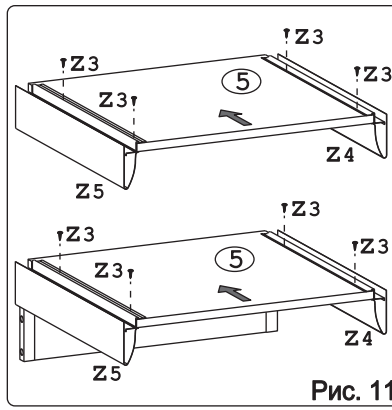

						 для крепления столешни							
Евровинт 50	12 шт.	Шуруп 3x12 п/сфера	24 шт.	Шуруп 4x16	20 шт.	Шуруп 4x30	4 шт.	Стыков. профиль L=683	1 шт.	Ножка кухонная 100-110	4 шт.	Загл. к ев. винту	8 шт.
													
Загл. самокл. Д14	4 шт.	Саморез 6x10	12 шт.	Стяжка 30 мм.	2 компл.	Ручка P401	3 шт.	Клипса для ножки	2 шт.	Уплотнитель для цоколя L=598	1 шт.		

Метабокс Innotech 470 h-176 мм (2 компл.) (Z):

													
Шуруп 3.5x13 Хеттих	4 шт.	Шуруп 3.5x25 Хеттих	8 шт.	Шуруп 4x16 Хеттих	24 шт.	Боковина 470 мм, лев	2 шт.	Боковина 470 мм, прав	2 шт.	Направ. ролик. 470 мм, лев	2 шт.		
													
Направ. ролик. 470 мм, прав	2 шт.	Держатель ст. 176 мм, лев.	2 шт.	Держатель ст. 176 мм, прав.	2 шт.	Держатель фас.	4 шт.	Рейлинг 470 мм	4 шт.	Держатель рейлинга	4 шт.	Заглушка Хеттих	4 шт.

Наименование деталей

1.	Боковина левая	702x509	1 шт.
2.	Боковина правая	702x509	1 шт.
3.	Основание	600x510	1 шт.
4.	Цоколь	598x100	1 шт.
5.	Дно ящика	489x480	3 шт.
6.	Планка	566x92	2 шт.
7.	Стенка ДВПО	716x296	2 шт.
8.	Стенка ящика	478x65	1 шт.
9.	Стенка ящика	478x176	2 шт.
10.	Фасад ящика средн. МДФ	596x278	1 шт.
11.	Фасад ящика нижн. МДФ	596x278	1 шт.
12.	Фасад ящика верх. МДФ ДР	596x150	1 шт.

Рис. 10

Рис. 11

Рис. 12

Рис. 13

Внимание!
Цоколь с помощью крепежных колец крепится к ножкам.

4

Рис. 14

Рис. 15