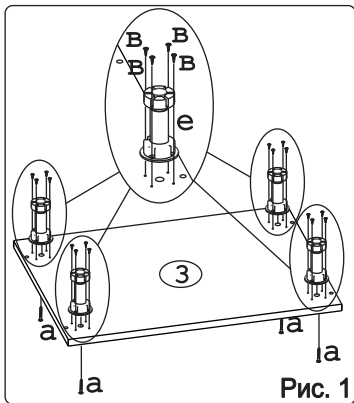

						 для крепления столешни							
Евровинт 50	12 шт.	Шуруп 3x12 п/сфера	24 шт.	Шуруп 4x16	20 шт.	Шуруп 4x30	4 шт.	Стыков. профиль L=683	1 шт.	Ножка кухонная 100-110	4 шт.	Загл. к ев. винту	8 шт.
													
Загл. самокл. Д14	4 шт.	Саморез 6x10	12 шт.	Стяжка 30 мм.	2 компл.	Ручка P401	3 шт.	Клипса для ножки	2 шт.	Уплотнитель для цоколя L=598	1 шт.		

Метабокс Innotech 470 h-70 мм (1 компл.) (Z):

											
Шуруп 3.5x25 Хеттих	4 шт.	Шуруп 4x16 Хеттих	8 шт.	Боковина 470 мм, лев	1 шт.	Боковина 470 мм, прав	1 шт.	Направ. ролик. 470 мм, лев	1 шт.	Направ. ролик. 470 мм, прав	1 шт.
											
Держатель ст. 70 мм, лев.	1 шт.	Держатель ст. 70 мм, прав.	1 шт.	Держатель фас.	2 шт.	Заглушка Хеттих	2 шт.				

Метабокс Innotech 470 h-176 мм (2 компл.) (Z):

													
Шуруп 3.5x13 Хеттих	4 шт.	Шуруп 3.5x25 Хеттих	8 шт.	Шуруп 4x16 Хеттих	24 шт.	Боковина 470 мм, лев	2 шт.	Боковина 470 мм, прав	2 шт.	Направ. ролик. 470 мм, лев	2 шт.		
													
Направ. ролик. 470 мм, прав	2 шт.	Держатель ст. 176 мм, лев.	2 шт.	Держатель ст. 176 мм, прав.	2 шт.	Держатель фас.	4 шт.	Рейлинг 470 мм	4 шт.	Держатель рейлинга	4 шт.	Заглушка Хеттих	4 шт.

Наименование деталей

1.	Боковина левая	702x509	1 шт.
2.	Боковина правая	702x509	1 шт.
3.	Основание	600x510	1 шт.
4.	Цоколь	598x100	1 шт.
5.	Дно ящика	489x480	3 шт.
6.	Планка	566x92	2 шт.
7.	Стенка ДВПО	716x296	2 шт.
8.	Стенка ящика	478x65	1 шт.
9.	Стенка ящика	478x176	2 шт.
10.	Фасад ящика средн. МДФ	596x278	1 шт.
11.	Фасад ящика нижн. МДФ	596x278	1 шт.
12.	Фасад ящика верх. МДФ ДР	596x150	1 шт.