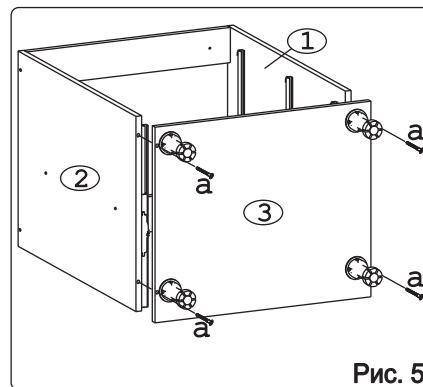

						 для крепления столешни							
Евровинт 50	12 шт.	Шуруп 3x12 п/сфера	24 шт.	Шуруп 4x16	20 шт.	Шуруп 4x30	4 шт.	Стыков. профиль L=683	1 шт.	Ножка кухонная 100-110	4 шт.	Загл. к ев. винту	8 шт.
													
Загл. самокл. Д14	4 шт.	Саморез 6x10	12 шт.	Стяжка 30 мм.	2 компл.	Ручка P401	3 шт.	Клипса для ножки	2 шт.	Уплотнитель для цоколя L=598	1 шт.		

Метабокс Innotech 470 h-70 мм (1 компл.) (Z):

											
Шуруп 3.5x25 Хеттих	4 шт.	Шуруп 4x16 Хеттих	8 шт.	Боковина 470 мм, лев	1 шт.	Боковина 470 мм, прав	1 шт.	Направ. ролик. 470 мм, лев	1 шт.	Направ. ролик. 470 мм, прав	1 шт.
											
Держатель ст. 70 мм, лев.	1 шт.	Держатель ст. 70 мм, прав.	1 шт.	Держатель фас.	2 шт.	Заглушка Хеттих	2 шт.				

Метабокс Innotech 470 h-176 мм (2 компл.) (Z):

													
Шуруп 3.5x13 Хеттих	4 шт.	Шуруп 3.5x25 Хеттих	8 шт.	Шуруп 4x16 Хеттих	24 шт.	Боковина 470 мм, лев	2 шт.	Боковина 470 мм, прав	2 шт.	Направ. ролик. 470 мм, лев	2 шт.		
													
Направ. ролик. 470 мм, прав	2 шт.	Держатель ст. 176 мм, лев.	2 шт.	Держатель ст. 176 мм, прав.	2 шт.	Держатель фас.	4 шт.	Рейлинг 470 мм	4 шт.	Держатель рейлинга	4 шт.	Заглушка Хеттих	4 шт.

Наименование деталей

1.	Боковина левая	702x509	1 шт.
2.	Боковина правая	702x509	1 шт.
3.	Основание	600x510	1 шт.
4.	Цоколь	598x100	1 шт.
5.	Дно ящика	489x480	3 шт.
6.	Планка	566x92	2 шт.
7.	Стенка ДВПО	716x296	2 шт.
8.	Стенка ящика	478x65	1 шт.
9.	Стенка ящика	478x176	2 шт.
10.	Фасад ящика средн. МДФ	596x278	1 шт.
11.	Фасад ящика нижн. МДФ	596x278	1 шт.
12.	Фасад ящика верх. МДФ ДР	596x150	1 шт.