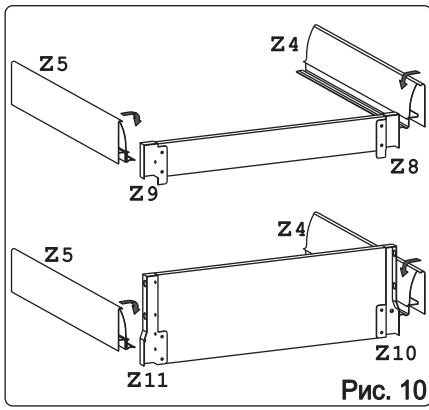

Метабокс Innotech 470 h-70 мм (1 компл.) (Z):

											
Шуруп 3.5x25 Хеттих	4 шт.	Шуруп 4x16 Хеттих	8 шт.	Боковина 470 мм, лев	1 шт.	Боковина 470 мм, прав	1 шт.	Направ. ролик. 470 мм, лев	1 шт.	Направ. ролик. 470 мм, прав	1 шт.
											
Держатель ст. 70 мм, лев.	1 шт.	Держатель ст. 70 мм, прав.	1 шт.	Держатель фас.	2 шт.	Заглушка Хеттих	2 шт.				

Метабокс Innotech 470 h-176 мм (2 компл.) (Z):

													
Шуруп 3.5x13 Хеттих	4 шт.	Шуруп 3.5x25 Хеттих	8 шт.	Шуруп 4x16 Хеттих	24 шт.	Боковина 470 мм, лев	2 шт.	Боковина 470 мм, прав	2 шт.	Направ. ролик. 470 мм, лев	2 шт.		
													
Направ. ролик. 470 мм, прав	2 шт.	Держатель ст. 176 мм, лев.	2 шт.	Держатель ст. 176 мм, прав.	2 шт.	Держатель фас.	4 шт.	Рейлинг 470 мм	4 шт.	Держатель рейлинга	4 шт.	Заглушка Хеттих	4 шт.

Наименование деталей

1.	Боковина левая	702x509	1 шт.
2.	Боковина правая	702x509	1 шт.
3.	Основание	600x510	1 шт.
4.	Цоколь	598x100	1 шт.
5.	Дно ящика	489x480	3 шт.
6.	Планка	566x92	2 шт.
7.	Стенка ДВПО	716x296	2 шт.
8.	Стенка ящика	478x65	1 шт.
9.	Стенка ящика	478x176	2 шт.
10.	Фасад ящика средн. МДФ	596x278	1 шт.
11.	Фасад ящика нижн. МДФ	596x278	1 шт.
12.	Фасад ящика верх. МДФ ДР	596x150	1 шт.