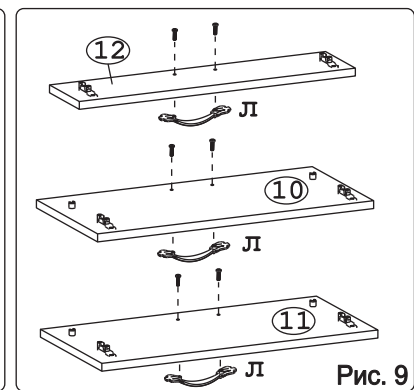

						 для крепления столешни							
Евровинт 50	12 шт.	Шуруп 3x12 п/сфера	24 шт.	Шуруп 4x16	20 шт.	Шуруп 4x30	4 шт.	Стыков. профиль L=683	1 шт.	Ножка кухонная 100-110	4 шт.	Загл. к ев. винту	8 шт.
													
Загл. самокл. Д14	4 шт.	Саморез 6x10	12 шт.	Стяжка 30 мм.	2 компл.	Ручка P401	3 шт.	Клипса для ножки	2 шт.	Уплотнитель для цоколя L=598	1 шт.		

Метабокс Innotech 470 h-70 мм (1 компл.) (Z):

											
Шуруп 3.5x25 Хеттих	4 шт.	Шуруп 4x16 Хеттих	8 шт.	Боковина 470 мм, лев	1 шт.	Боковина 470 мм, прав	1 шт.	Направ. ролик. 470 мм, лев	1 шт.	Направ. ролик. 470 мм, прав	1 шт.
											
Держатель ст. 70 мм, лев.	1 шт.	Держатель ст. 70 мм, прав.	1 шт.	Держатель фас.	2 шт.	Заглушка Хеттих	2 шт.				

Метабокс Innotech 470 h-176 мм (2 компл.) (Z):

													
Шуруп 3.5x13 Хеттих	4 шт.	Шуруп 3.5x25 Хеттих	8 шт.	Шуруп 4x16 Хеттих	24 шт.	Боковина 470 мм, лев	2 шт.	Боковина 470 мм, прав	2 шт.	Направ. ролик. 470 мм, лев	2 шт.		
													
Направ. ролик. 470 мм, прав	2 шт.	Держатель ст. 176 мм, лев.	2 шт.	Держатель ст. 176 мм, прав.	2 шт.	Держатель фас.	4 шт.	Рейлинг 470 мм	4 шт.	Держатель рейлинга	4 шт.	Заглушка Хеттих	4 шт.

Наименование деталей

1.	Боковина левая	702x509	1 шт.
2.	Боковина правая	702x509	1 шт.
3.	Основание	600x510	1 шт.
4.	Цоколь	598x100	1 шт.
5.	Дно ящика	489x480	3 шт.
6.	Планка	566x92	2 шт.
7.	Стенка ДВПО	716x296	2 шт.
8.	Стенка ящика	478x65	1 шт.
9.	Стенка ящика	478x176	2 шт.
10.	Фасад ящика средн. МДФ	596x278	1 шт.
11.	Фасад ящика нижн. МДФ	596x278	1 шт.
12.	Фасад ящика верх. МДФ ДР	596x150	1 шт.