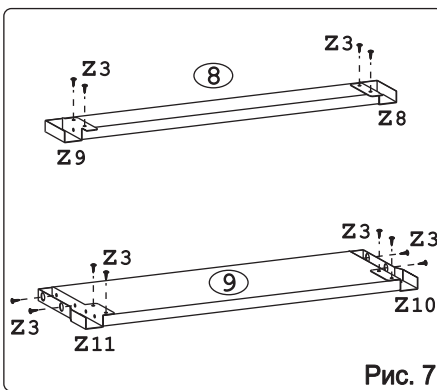

						 для крепления столешни							
Евровинт 50	12 шт.	Шуруп 3x12 п/сфера	24 шт.	Шуруп 4x16	20 шт.	Шуруп 4x30	4 шт.	Стыков. профиль L=683	1 шт.	Ножка кухонная 100-110	4 шт.	Загл. к ев. винту	8 шт.
													
Загл. самокл. Д14	4 шт.	Саморез 6x10	12 шт.	Стяжка 30 мм.	2 компл.	Ручка P401	3 шт.	Клипса для ножки	2 шт.	Уплотнитель для цоколя L=598	1 шт.		

Метабокс Innotech 470 h-70 мм (1 компл.) (Z):

											
Шуруп 3.5x25 Хеттих	4 шт.	Шуруп 4x16 Хеттих	8 шт.	Боковина 470 мм, лев	1 шт.	Боковина 470 мм, прав	1 шт.	Направ. ролик. 470 мм, лев	1 шт.	Направ. ролик. 470 мм, прав	1 шт.
											
Держатель ст. 70 мм, лев.	1 шт.	Держатель ст. 70 мм, прав.	1 шт.	Держатель фас.	2 шт.	Заглушка Хеттих	2 шт.				

Метабокс Innotech 470 h-176 мм (2 компл.) (Z):

													
Шуруп 3.5x13 Хеттих	4 шт.	Шуруп 3.5x25 Хеттих	8 шт.	Шуруп 4x16 Хеттих	24 шт.	Боковина 470 мм, лев	2 шт.	Боковина 470 мм, прав	2 шт.	Направ. ролик. 470 мм, лев	2 шт.		
													
Направ. ролик. 470 мм, прав	2 шт.	Держатель ст. 176 мм, лев.	2 шт.	Держатель ст. 176 мм, прав.	2 шт.	Держатель фас.	4 шт.	Рейлинг 470 мм	4 шт.	Держатель рейлинга	4 шт.	Заглушка Хеттих	4 шт.

Наименование деталей

1.	Боковина левая	702x509	1 шт.
2.	Боковина правая	702x509	1 шт.
3.	Основание	600x510	1 шт.
4.	Цоколь	598x100	1 шт.
5.	Дно ящика	489x480	3 шт.
6.	Планка	566x92	2 шт.
7.	Стенка ДВПО	716x296	2 шт.
8.	Стенка ящика	478x65	1 шт.
9.	Стенка ящика	478x176	2 шт.
10.	Фасад ящика средн. МДФ	596x278	1 шт.
11.	Фасад ящика нижн. МДФ	596x278	1 шт.
12.	Фасад ящика верх. МДФ ДР	596x150	1 шт.