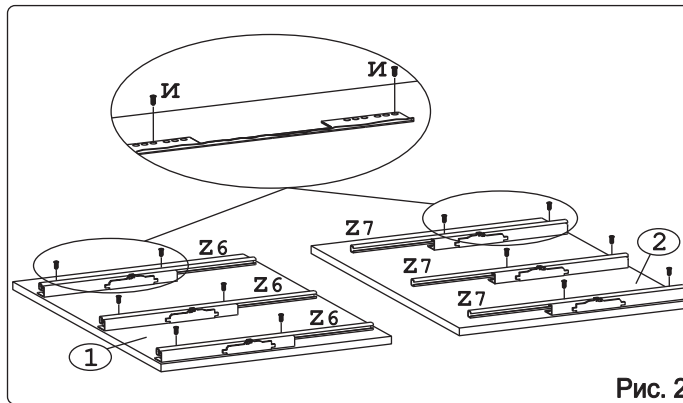

						 для крепления столешни							
Евровинт 50	12 шт.	Шуруп 3x12 п/сфера	24 шт.	Шуруп 4x16	20 шт.	Шуруп 4x30	4 шт.	Стыков. профиль L=683	1 шт.	Ножка кухонная 100-110	4 шт.	Загл. к ев. винту	8 шт.
													
Загл. самокл. Д14	4 шт.	Саморез 6x10	12 шт.	Стяжка 30 мм.	2 компл.	Ручка P401	3 шт.	Клипса для ножки	2 шт.	Уплотнитель для цоколя L=598	1 шт.		

Метабокс Innotech 470 h-70 мм (1 компл.) (Z):

											
Шуруп 3.5x25 Хеттих	4 шт.	Шуруп 4x16 Хеттих	8 шт.	Боковина 470 мм, лев	1 шт.	Боковина 470 мм, прав	1 шт.	Направ. ролик. 470 мм, лев	1 шт.	Направ. ролик. 470 мм, прав	1 шт.
											
Держатель ст. 70 мм, лев.	1 шт.	Держатель ст. 70 мм, прав.	1 шт.	Держатель фас.	2 шт.	Заглушка Хеттих	2 шт.				

Метабокс Innotech 470 h-176 мм (2 компл.) (Z):

													
Шуруп 3.5x13 Хеттих	4 шт.	Шуруп 3.5x25 Хеттих	8 шт.	Шуруп 4x16 Хеттих	24 шт.	Боковина 470 мм, лев	2 шт.	Боковина 470 мм, прав	2 шт.	Направ. ролик. 470 мм, лев	2 шт.		
													
Направ. ролик. 470 мм, прав	2 шт.	Держатель ст. 176 мм, лев.	2 шт.	Держатель ст. 176 мм, прав.	2 шт.	Держатель фас.	4 шт.	Рейлинг 470 мм	4 шт.	Держатель рейлинга	4 шт.	Заглушка Хеттих	4 шт.

Наименование деталей

1.	Боковина левая	702x509	1 шт.
2.	Боковина правая	702x509	1 шт.
3.	Основание	600x510	1 шт.
4.	Цоколь	598x100	1 шт.
5.	Дно ящика	489x480	3 шт.
6.	Планка	566x92	2 шт.
7.	Стенка ДВПО	716x296	2 шт.
8.	Стенка ящика	478x65	1 шт.
9.	Стенка ящика	478x176	2 шт.
10.	Фасад ящика средн. МДФ	596x278	1 шт.
11.	Фасад ящика нижн. МДФ	596x278	1 шт.
12.	Фасад ящика верх. МДФ ДР	596x150	1 шт.