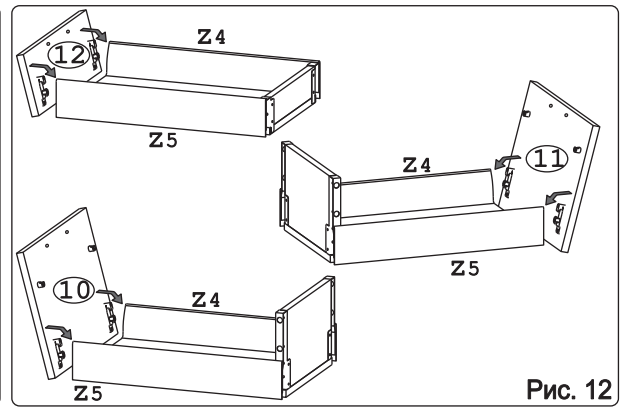

Метабокс Innotech 470 h-176 мм (2 компл.) (Z):

													
Шуруп 3.5x13 Хеттих	4 шт.	Шуруп 3.5x25 Хеттих	8 шт.	Шуруп 4x16 Хеттих	24 шт.	Боковина 470 мм, лев	2 шт.	Боковина 470 мм, прав	2 шт.	Направ. ролик. 470 мм, лев	2 шт.		
													
Направ. ролик. 470 мм, прав	2 шт.	Держатель ст. 176 мм, лев.	2 шт.	Держатель ст. 176 мм, прав.	2 шт.	Держатель фас.	4 шт.	Рейлинг 470 мм	4 шт.	Держатель рейлинга	4 шт.	Заглушка Хеттих	4 шт.

Наименование деталей

1.	Боковина левая	702x509	1 шт.
2.	Боковина правая	702x509	1 шт.
3.	Основание	600x510	1 шт.
4.	Цоколь	598x100	1 шт.
5.	Дно ящика	489x480	3 шт.
6.	Планка	566x92	2 шт.
7.	Стенка ДВПО	716x296	2 шт.
8.	Стенка ящика	478x65	1 шт.
9.	Стенка ящика	478x176	2 шт.
10.	Фасад ящика средн. МДФ	596x278	1 шт.
11.	Фасад ящика нижн. МДФ	596x278	1 шт.
12.	Фасад ящика верх. МДФ ДР	596x150	1 шт.

Рис. 10

Рис. 11

Рис. 12

Рис. 13

Внимание!
Цоколь с помощью крепежных колец крепится к ножкам.

4

Рис. 14

Рис. 15