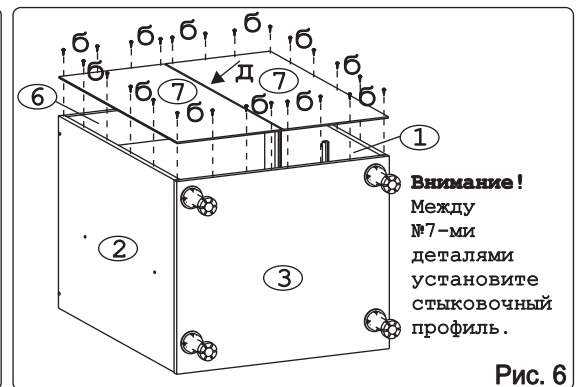

						 для крепления столешни							
Евровинт 50	12 шт.	Шуруп 3x12 п/сфера	24 шт.	Шуруп 4x16	20 шт.	Шуруп 4x30	4 шт.	Стыков. профиль L=683	1 шт.	Ножка кухонная 100-110	4 шт.	Загл. к ев. винту	8 шт.
													
Загл. самокл. Д14	4 шт.	Саморез 6x10	12 шт.	Стяжка 30 мм.	2 компл.	Ручка P401	3 шт.	Клипса для ножки	2 шт.	Уплотнитель для цоколя L=598	1 шт.		

Метабокс Innotech 470 h-70 мм (1 компл.) (Z):

											
Шуруп 3.5x25 Хеттих	4 шт.	Шуруп 4x16 Хеттих	8 шт.	Боковина 470 мм, лев	1 шт.	Боковина 470 мм, прав	1 шт.	Направ. ролик. 470 мм, лев	1 шт.	Направ. ролик. 470 мм, прав	1 шт.
											
Держатель ст. 70 мм, лев.	1 шт.	Держатель ст. 70 мм, прав.	1 шт.	Держатель фас.	2 шт.	Заглушка Хеттих	2 шт.				

Метабокс Innotech 470 h-176 мм (2 компл.) (Z):

													
Шуруп 3.5x13 Хеттих	4 шт.	Шуруп 3.5x25 Хеттих	8 шт.	Шуруп 4x16 Хеттих	24 шт.	Боковина 470 мм, лев	2 шт.	Боковина 470 мм, прав	2 шт.	Направ. ролик. 470 мм, лев	2 шт.		
													
Направ. ролик. 470 мм, прав	2 шт.	Держатель ст. 176 мм, лев.	2 шт.	Держатель ст. 176 мм, прав.	2 шт.	Держатель фас.	4 шт.	Рейлинг 470 мм	4 шт.	Держатель рейлинга	4 шт.	Заглушка Хеттих	4 шт.

Наименование деталей

1.	Боковина левая	702x509	1 шт.
2.	Боковина правая	702x509	1 шт.
3.	Основание	600x510	1 шт.
4.	Цоколь	598x100	1 шт.
5.	Дно ящика	489x480	3 шт.
6.	Планка	566x92	2 шт.
7.	Стенка ДВПО	716x296	2 шт.
8.	Стенка ящика	478x65	1 шт.
9.	Стенка ящика	478x176	2 шт.
10.	Фасад ящика средн. МДФ	596x278	1 шт.
11.	Фасад ящика нижн. МДФ	596x278	1 шт.
12.	Фасад ящика верх. МДФ ДР	596x150	1 шт.