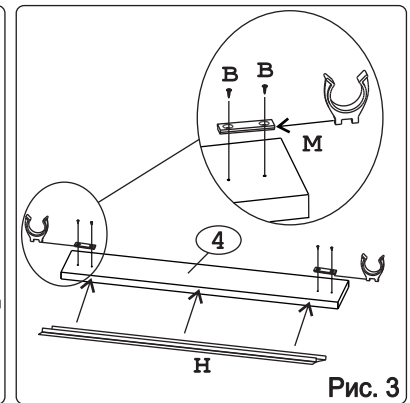

						 для крепления столешни							
Евровинт 50	12 шт.	Шуруп 3x12 п/сфера	24 шт.	Шуруп 4x16	20 шт.	Шуруп 4x30	4 шт.	Стыков. профиль L=683	1 шт.	Ножка кухонная 100-110	4 шт.	Загл. к ев. винту	8 шт.
													
Загл. самокл. Д14	4 шт.	Саморез 6x10	12 шт.	Стяжка 30 мм.	2 компл.	Ручка P401	3 шт.	Клипса для ножки	2 шт.	Уплотнитель для цоколя L=598	1 шт.		

Метабокс Innotech 470 h-70 мм (1 компл.) (Z):

											
Шуруп 3.5x25 Хеттих	4 шт.	Шуруп 4x16 Хеттих	8 шт.	Боковина 470 мм, лев	1 шт.	Боковина 470 мм, прав	1 шт.	Направ. ролик. 470 мм, лев	1 шт.	Направ. ролик. 470 мм, прав	1 шт.
											
Держатель ст. 70 мм, лев.	1 шт.	Держатель ст. 70 мм, прав.	1 шт.	Держатель фас.	2 шт.	Заглушка Хеттих	2 шт.				

Метабокс Innotech 470 h-176 мм (2 компл.) (Z):

													
Шуруп 3.5x13 Хеттих	4 шт.	Шуруп 3.5x25 Хеттих	8 шт.	Шуруп 4x16 Хеттих	24 шт.	Боковина 470 мм, лев	2 шт.	Боковина 470 мм, прав	2 шт.	Направ. ролик. 470 мм, лев	2 шт.		
													
Направ. ролик. 470 мм, прав	2 шт.	Держатель ст. 176 мм, лев.	2 шт.	Держатель ст. 176 мм, прав.	2 шт.	Держатель фас.	4 шт.	Рейлинг 470 мм	4 шт.	Держатель рейлинга	4 шт.	Заглушка Хеттих	4 шт.

Наименование деталей

1.	Боковина левая	702x509	1 шт.
2.	Боковина правая	702x509	1 шт.
3.	Основание	600x510	1 шт.
4.	Цоколь	598x100	1 шт.
5.	Дно ящика	489x480	3 шт.
6.	Планка	566x92	2 шт.
7.	Стенка ДВПО	716x296	2 шт.
8.	Стенка ящика	478x65	1 шт.
9.	Стенка ящика	478x176	2 шт.
10.	Фасад ящика средн. МДФ	596x278	1 шт.
11.	Фасад ящика нижн. МДФ	596x278	1 шт.
12.	Фасад ящика верх. МДФ ДР	596x150	1 шт.